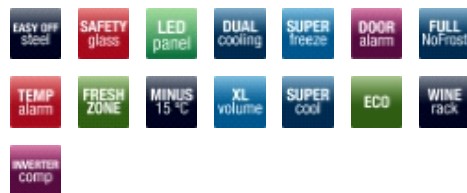

Udstyr køl

AirSystem/Full NoFrost	-/•
SuperCool	•
HolidayFunction	•
EcoFunction	•
FreshZone skuffe liter/med teleskopudtræk/SoftClose (EU_2021_EP)	31/•/-
Grøntsagsskuffer antal/med teleskopudtræk/SoftClose	1/•/-
Glashylder/antal flytbare	4/2
Vinhylder - antal	1/-
Dørhylder/heraf med låg/flaskeholder	3/-/-

Udstyr i frys

SuperFreeze	•
NoFrost	•
Kan tåle rumtemperatur ned til -15 °C	•
Indfrysningsskuffe/isterningebakke	-/•
Fryseskuffer	3
Hylder mellem skuffer - antal	2

Installation

Elektrisk tilkobling V/Hz	220~240V/50Hz
Tilslutningseffekt i watt	166
Sikring, amp.	10

- Fritstående køle fryseskab i EasyOff Steel
- Classic 4000 design
- Rumfang i køl netto 230 liter
- Rumfang i frys netto 101 liter
- Energiklasse E
- Energiforbrug 250 kWh pr. år
- Touch display og elektronisk styring
- Åben dør alarm i køl
- Alarm ved for høj temperatur
- Dobbelt LED sidebelysning
- Full NoFrost
- EcoFunction, SuperCool og SuperFreeze
- Kan tåle rumtemperatur ned til -15 °C
- Flytbare, brudsikre glashylder
- Vinhylde
- FreshZone med teleskopudtræk
- Grøntsagsskuffe med teleskopudtræk
- Indfrysningsskapacitet 8 kg til -18 °C
- Produktmål HxBxD: 186x59,5x65 cm