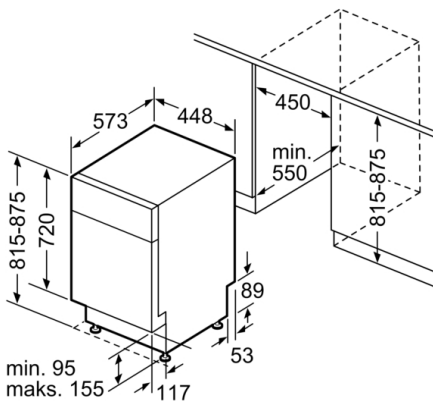

Teknisk data

Energieffektivitetsklasse: E
Energiforbrug for 100 cyklusser Eco-programmet: 70 kWh
Maksimalt antal kuverter: 9
Vandforbrug for eco-programmet i liter pr. cyklus: 8,5 l
Programmets varighed: 3:40 h
Luftbåren, akustisk støjemission: 48 dB(A) re 1 pW
Luftbåren akustisk støjemissionsklasse: C
Installation: Indbygning
Højde på aftagelig topplade: 0 mm
Produktmål: 815 x 448 x 573 mm
Nichemål ved indbygning (H x B x D): 815-875 x 450 x 550 mm
Godkendelse af certifikater: CE, VDE
Dybde med åben dør 90 grader: 1155 mm
Regulerbare ben: Ja - alt forfra
Maksimal regulering af stilleben: 60 mm
Regulerbar sokkel: Horisontal og vertikal
Nettovægt: 41,795 kg
Bruttovægt: 43,5 kg
Tilslutningseffekt: 2400 W
Strømstyrke: 10 A
Elementspænding: 220-240 V
Frekvens: 50; 60 Hz
Længde på elledning: 175 cm
Stiktype: Schukostik med jord
Tilgangsslange, længe: 165 cm
Afløbsslange: 205 cm
EAN-kode: 4242005210404
Installation: Underbygning

Mål i mm