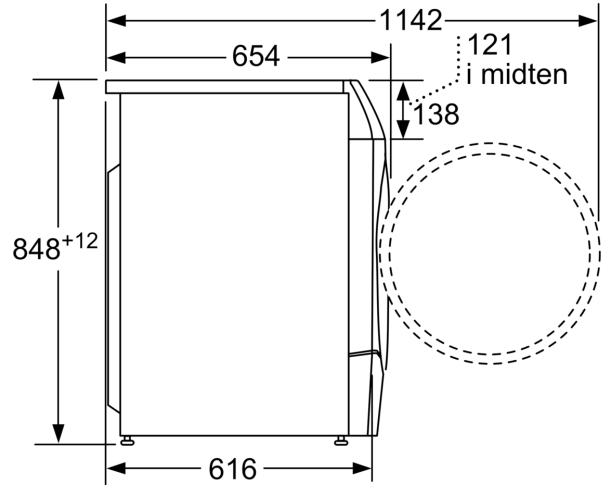

**Serie 8, Kombineret vask og tør,
1400 omdr./min.
WDU8H542SN**

Mål i mm

Mål i mm