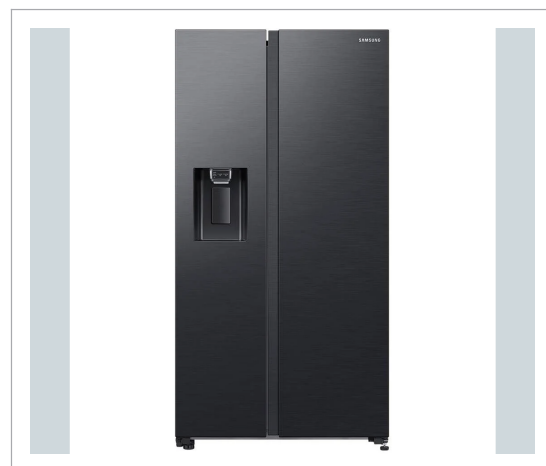

## Samsung - Samsung RS64DG5303B1EF - Amerikanerskab

### Samsung amerikanerskab RS64DG5303B1EF

All-around Cooling for mere jævn køling    Energieffektiv og støjsvag  
Digital Inverter-teknologi    Is- og vanddispenser    SmartThings-  
forbindelse    NoFrost

RS64DG5303B1EF fra Samsung er et side by side køle-/fryseskab med et stilfuldt og moderne design og stor kapacitet. Skabet har moderne teknologier som Power Freeze, Power Cool og en digital inverter, der holder dine madvarer friske i længere tid. Takket være WiFi-forbindelsen kan apparatet forbindes til din smartphone via SmartThings-appen, hvor du kan styre alle indstillinger. Rummeligt køleskab til hele familien RS64DG5303B1EF side by side-køleskabet har en stor kapacitet på 417 liter, perfekt til familiens dagligvarer. Udstyret med 4 glashylder, 2 rummelige skuffer og flere dørrum giver dette køleskab dig alt, hvad du behøver for at organisere og opbevare dine dagligvarer på en nem og praktisk måde. Kapacitet og opbevaring i fryseren Fryserummet har en stor kapacitet på 218 liter, perfekt til opbevaring af alt fra frosne retter til is. Den har et velorganiseret layout med 4 hylder, 2 skuffer og 2 dørrum, som giver nem adgang til dine frostvarer.