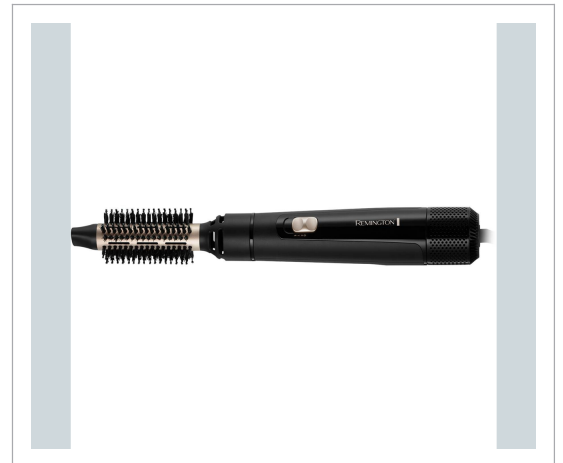

Remington - Remington AS7300 - Airstyler

Remington AS7300 Airstyler Remington har gjort det hurtigt og nemt at tørre og style dit korte og mellemlange hår med Blow Dry & Style Caring 800W airstyleren. Da du kun behøver at bruge ét redskab for at få din frisure helt på plads, er det en blidere hverdagsstyling, og med tre stk. udskifteligt tilbehør kan du skabe et look, der passer til dit humør. Uanset om du er ude efter volumen og fylde, bløde krøller eller en glat og lækker frisure, er Blow Dry & Style Caring 800W airstyleren den lette måde at gå fra håndklædetørt hår til smukt stilet hår. 3 stk. styling-tilbehør Denne airstyler har tre stk. udskifteligt tilbehør specialdesignet til blidt at forme og style kort eller mellemlangt hår. 25 mm keramisk belagt børste med blandede børstehår – giv dit korte eller mellem lange hår krøller og lette bølger med 25 mm børsten med blandede børstehår. 38 mm keramisk belagt blød børste – er du ude efter et look med "stort hår"? Skift til 38 mm børsten med blandede børstehår for at få ekstra volume og fylde. Den er også god til bløde krøller og skånsomt former spidserne på dit hår. Tørringskoncentrator – forbered dit hår til styling eller brug tørringskoncentratoren til at føntørre. Plejende 800 W Blow Dry & Style Caring 800W airstyleren tørrer og styler på en gang, hvilket betyder, at du ikke behøver at bruge endnu et stylingredskab med høj varme for at opnå dit look. 3 stk. styling-tilbehør til kort eller mellemlangt hår- tørringskoncentrator- 25 mm keramisk belægning med blandede børstehår- 38 mm keramisk belægning med blandede børstehår Tørringskoncentrator Nænsomme 800 W 2 varme-/hastighedsindstillinger Cool shot funktion Aftageligt gitter, som let kan rengøres Drejbar ledning Strop til ophængning 2 års garanti + 1 års garanti ved registrering på remington.dk Keramisk belægning Børster: Ø25 og Ø38 mm 2 varme-/hastighedsindstillinger Kold luft funktion Ledning med drejeled 3 stk. stylingtilbehør