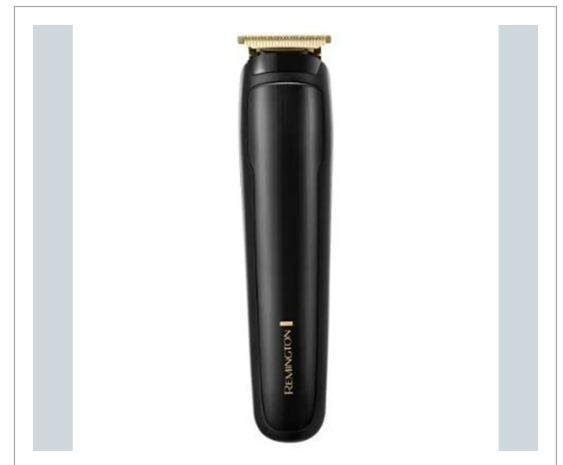

## Remington - Remington MB7050 T-Series Hår- og skægtrimmersæt - Hår- og s

Remington MB7050 T-Series Hår- og skægtrimmersæt Få det 'frisørfriske look' fra komforten i dit eget hjem med T-Series hår- & skæg-sæt.

Indeholder et 38 mm T-blad til professionel klipning, der er velegnet til alle hårtyper og præcisionsblade til skarpe looks. Få glæde af alsidig styling takket være udvalget af tilbehør: en præcisionsstubbekam (1,5 -5 mm), en barbermaskine med folieskær og 9 hår- og skægkamme (1,5-25 mm).

Professionel klipning Få det barberfriske look med T-Series hår- og skægtrimmersæt. Med et 38 mm T-blad kan du nyde professionel klipning og højtydende trimning gennem alle hårtyper. Præcisionsblade T-Series hår- og skægtrimmersæt har finslebne præcisionsblade, der giver dig et skarpt look. Skærer nemt gennem ethvert hår med fuldstændig lethed, og du kan nyde præcise trimmeresultater med enhver stil, du skaber. Alsidigt styling tilbehør Opfyld alle dine plejebehov med T-Series hår- og skægtrimmersæt. Indeholder en række alsidigt stylingudstyr, så du kan vælge mellem en række forskellige stubbe-, skæg- og hårkamme. 38 mm T-blad Præcisionsstubbekam (1,5-5 mm) 9 hår- og skægkamme (1,5 - 25 mm) Barbermaskine-tilbehørsdel (folieskær) Op til 5 timers drift 4 timers opladningstid Hurtig opladning Turbo funktion Ledning / ledningsfri 100 % vandtæt Rejsetaske T-børste Professionel T-præcisionsklinge Præcisionskam: 1-5 mm 9 kamme med klippelængder: 1,5 - 25 mm Driftstid:op til 5 timer Turbo tilstand - velegnet til tykt hår 100% vandtæt