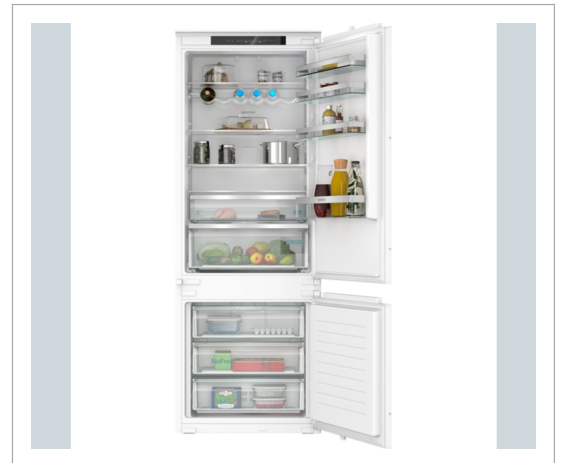

Siemens - Siemens KB96NVSE0 - Integreret kølefryseskab

- Kapacitet køl (ltr): 285
- Kapacitet frys (ltr): 98
- Højde (cm): 193.5
- NoFrost: Ja
- Energiklasse: E

Teknisk information

Inkluderet tilbehør

3 x æggebakke | Isterning bakke

Køletype

Frostfri

Model

Til indbygning

Vægt (kg)

67,3 kg

Styring

Elektronisk

Ledningslængde

2,3 m

Hurtigfrysning

Ja

Frysningkapacitet

9,5 kg/24t

Teknisk information fortsat

Antal fryseskuffer	3
Fryser hylder / skuffe detaljer	3 x skuffe - gennemsigtig
Dørhængsel	Højre
Lagring ved strømsvigt	12 timer
Interiør belysningsfunktioner	LED interiør belysning
Køleskabsrum/Zoneoplysninger	hyperFresh Zone - temperaturinterval: 0° C
Temperaturalarmfunktioner	Ja - hørlig, visuel
Nettokapacitet ialt	383,1 liter
Automatisk afrimning	Ja - fryser, køleskab
Antal køleskabshylder	4
Antal køleskabsdørsinddelinger	4
Indendørs køleskabsbelysning	Ja
Køleskabshylder / skuffer detaljer	1 x flaskehylde 4 x hylde - højdejusterbar sikkerhedsglas
Antal køleskabsskuffer	2
Internet of Things (IoT) kompatibel	Ja
Platform	Home Connect
Frostsikker	Fryser
Dør åben-alarm	Ja
Opbevaring i dør	Ja
Støjniveau	34 dB(A)
WiFi-aktiveret	Ja
Smartphone-kompatibel	Ja
Løbende strøm	10 A
Støjklasse	B