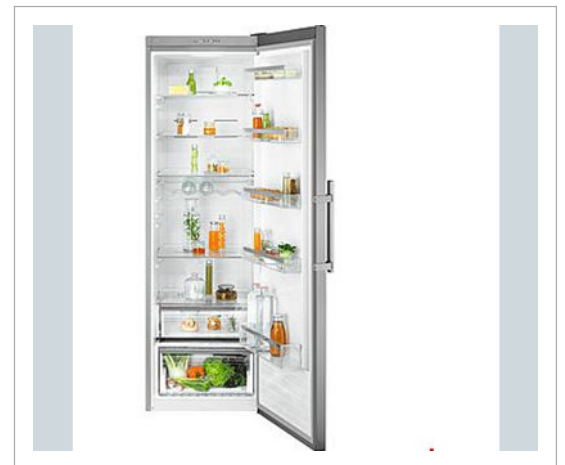

Electrolux - Electrolux Excellence XRE7DX1 fritstående køleskab

Electrolux Excellence XRE7DX1 fritstående køleskab Electrolux Excellence XRE7DX1 fra 700-serien er et 186 cm køleskab med 390 liter, MultiFlow, Extra Chill-skuffe og hurtigtåbnende dør - jævn køling og masser af plads. Smartere dør for nemmere adgang Den hurtigtåbnende dør er designet til at reducere det vakuum, der ellers opstår ved åbning. I stedet for at skulle rykke i døren, åbner den nemt og jævnt med et enkelt tryk – perfekt, når du har hænderne fulde. Specialskuffe til sarte ingredienser. Extra Chill-skuffen i køleskabet holder en lidt lavere temperatur end resten af skabet. Det er det optimale sted til sarte ingredienser som ost, pålæg eller kød, da smagen og kvaliteten bevares bedre i køligere luft. Nem styring med elektroniske indstillinger Indstil den ønskede temperatur, og juster indstillingerne problemfrit med de elektroniske betjenings-elementer på indersiden af skabet. Du får fuld kontrol og en jævn temperatur i hele køleskabet. Pålidelig kvalitet og lang holdbarhed. XRE7DX1 fra Electrolux Excellence har ikke kun et stilfuldt design og høj funktionalitet - kompressoren er også dækket af en 10-års garanti, hvilket giver sikkerhed for fremtiden. Hvis du ønsker et køleskab med plads, en stabil temperatur og gennemtænkte detaljer, er XRE7DX1 et fremragende valg til dit hjem. •Kapacitet køl (ltr): 389